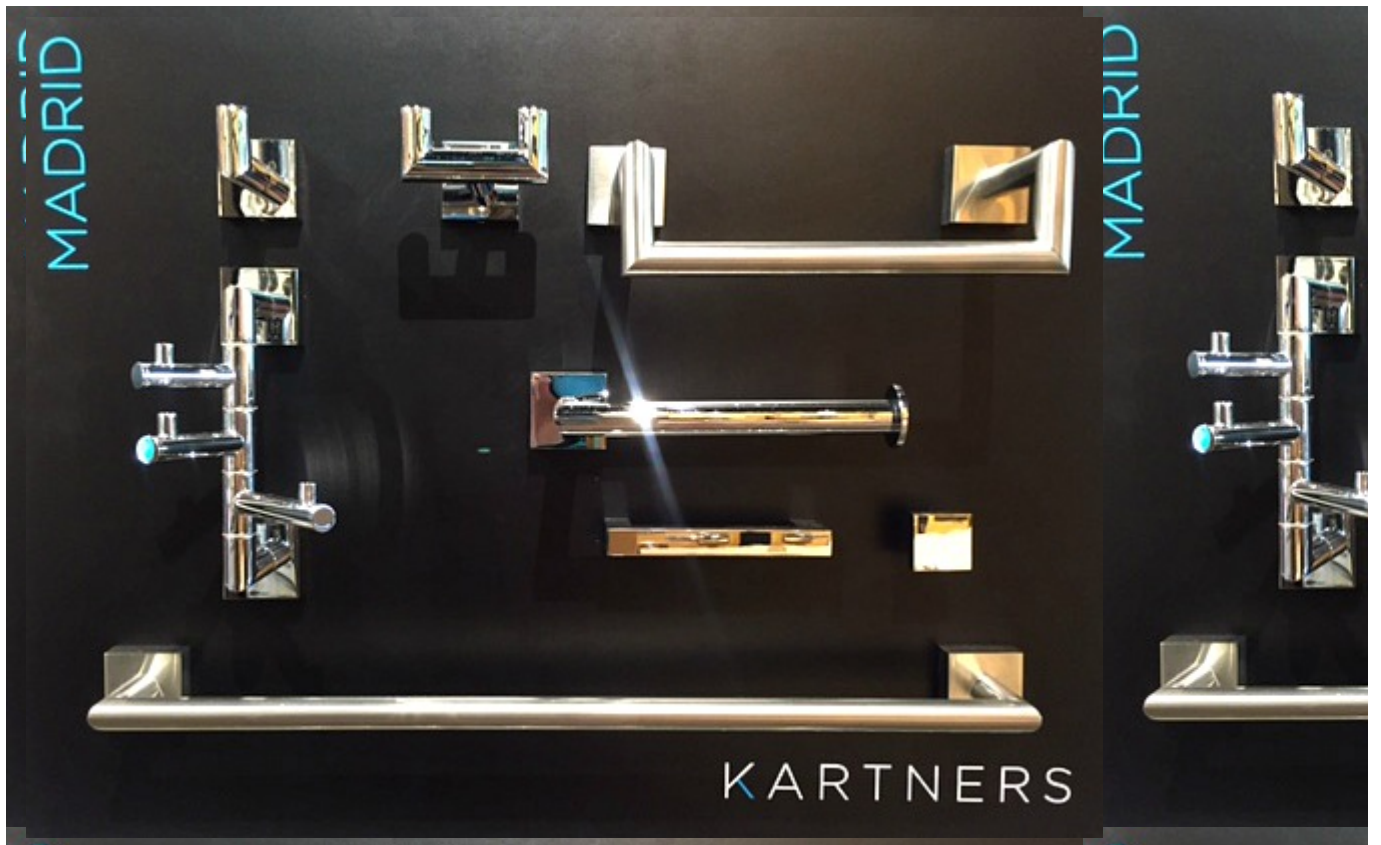

[Colonial Bronze](#)

[Crosswater London](#)

[Emtek](#)

[Franz Viegner](#)

[Ginger Accessories](#)

[Ginger Lighting](#)

[Hamilton Sinkler](#)

[Infinity Drain](#)

[Jaclo](#)

[Kartners – Accessories](#)

[Kartners – Shower Door Handles](#)

[KEUCO](#)

[Kohler](#)

[Link a Sink](#)

[Metal Style Bouvet](#)

Any knob in our hardware collection can be used for Towel Bar, Towel Ring, and Tissue Holder