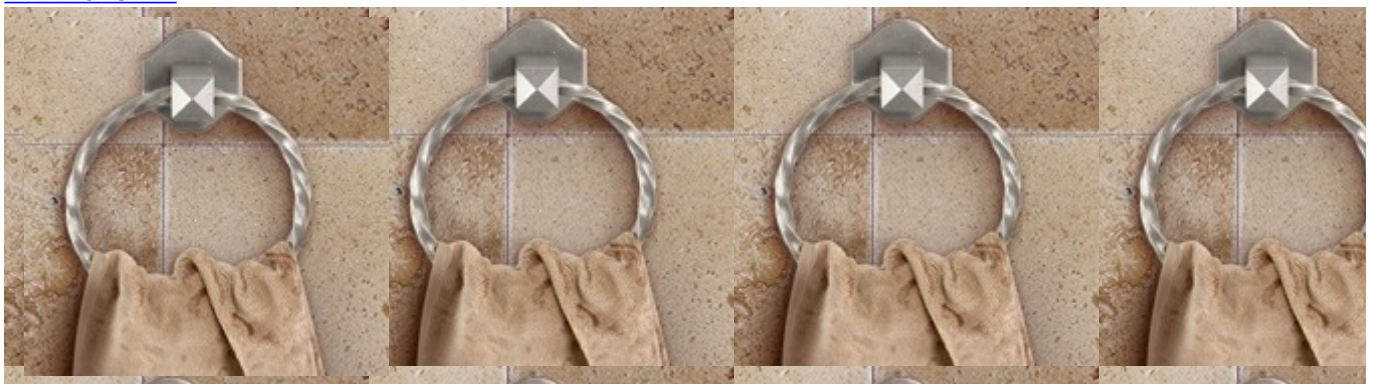

[Colonial Bronze](#)

[Crosswater London](#)

[Emtek](#)

[Franz Viegner](#)

[Ginger Accessories](#)

[Ginger Lighting](#)

[Hamilton Sinkler](#)

[Infinity Drain](#)

[Jaclo](#)

[Kartners – Accessories](#)

[Kartners – Shower Door Handles](#)

[KEUCO](#)

[Kohler](#)

[Link a Sink](#)

[Metal Style Bouvet](#)

Any knob in our hardware collection can be used for Towel Bar, Towel Ring, and Tissue Holder

Tissue Holder

Any knob in our hardware collection can be used for Towel Bar, Towel Ring, and Tissue Holder

Tissue Holder

[Modern Objects](#)

[Native Trails](#)

[Neelnox - Y-Shelf - Shower Insert](#)

[Phylrich](#)